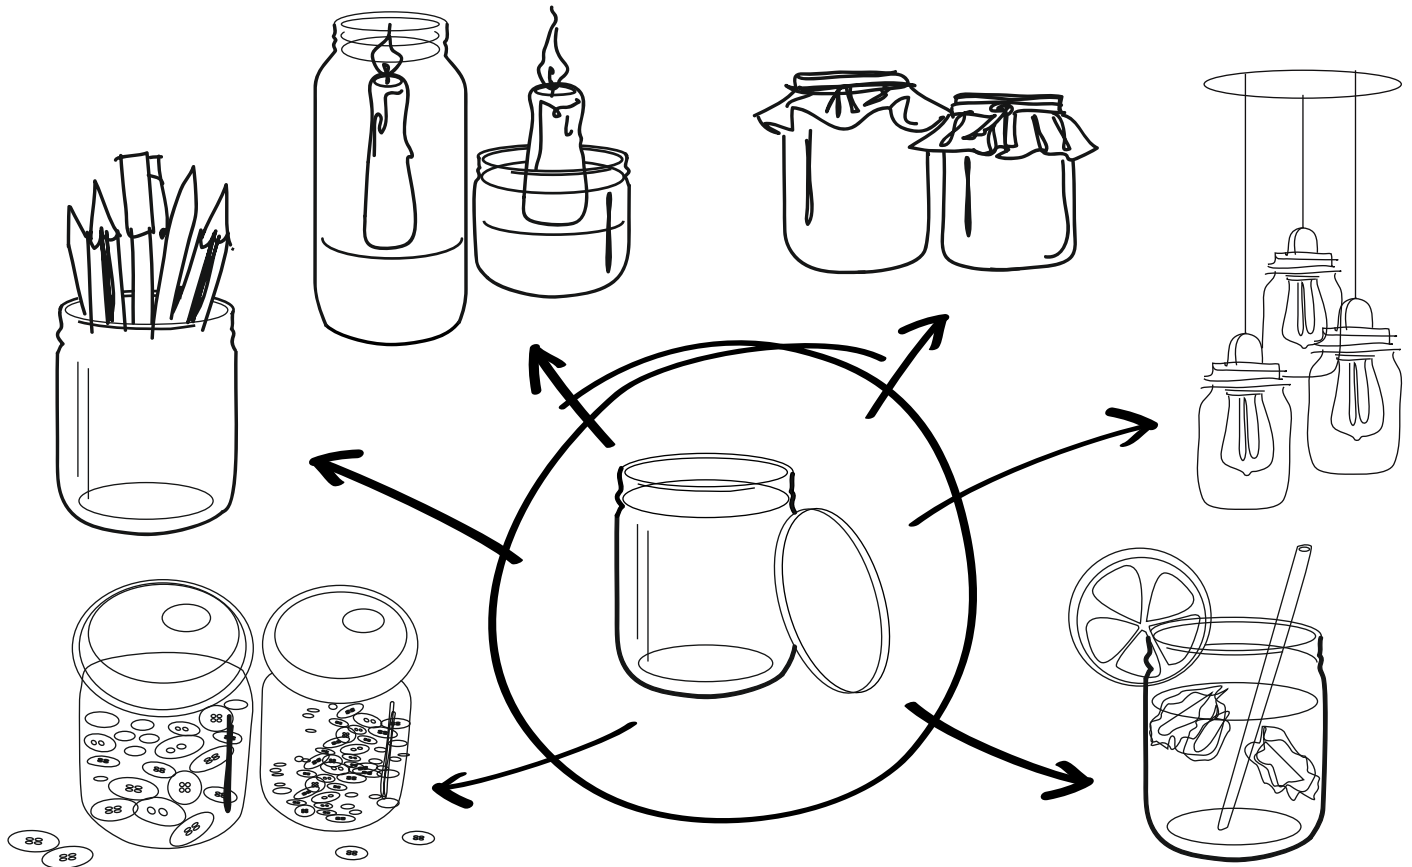

LA RODA DEL RECURS

I d'això què en fem?

Pinta, retalla i juga!

En aquest llibret trobaràs una activitat entretinguda per a fer imants de nevera o etiquetes per a contenidors de recollida selectiva que no només et recordaran què hi hem de posar a cada contenidor, sinó també quines coses es poden fer amb el material reciclat i sense malbaratar tants recursos naturals.

PAS 4: Utilitza-la. Enganxa la roda a cada contenidor de casa per indicar què cal posar-hi, posa-hi un imant i enganxa-ho a la nevera, inventa un joc amb les rodes... utilitza-la com vulguis.

Pitu Tries

Xarxa de deixalleries

Tu POTS reutilitzar

No et quedis amb els braços plegats! Què podries fer amb un pot de vidre? Sí, d'acord, llençar-lo al contenidor verd, però creus que podria tornar a servir tal i com és? Deixa volar la teva imaginació!