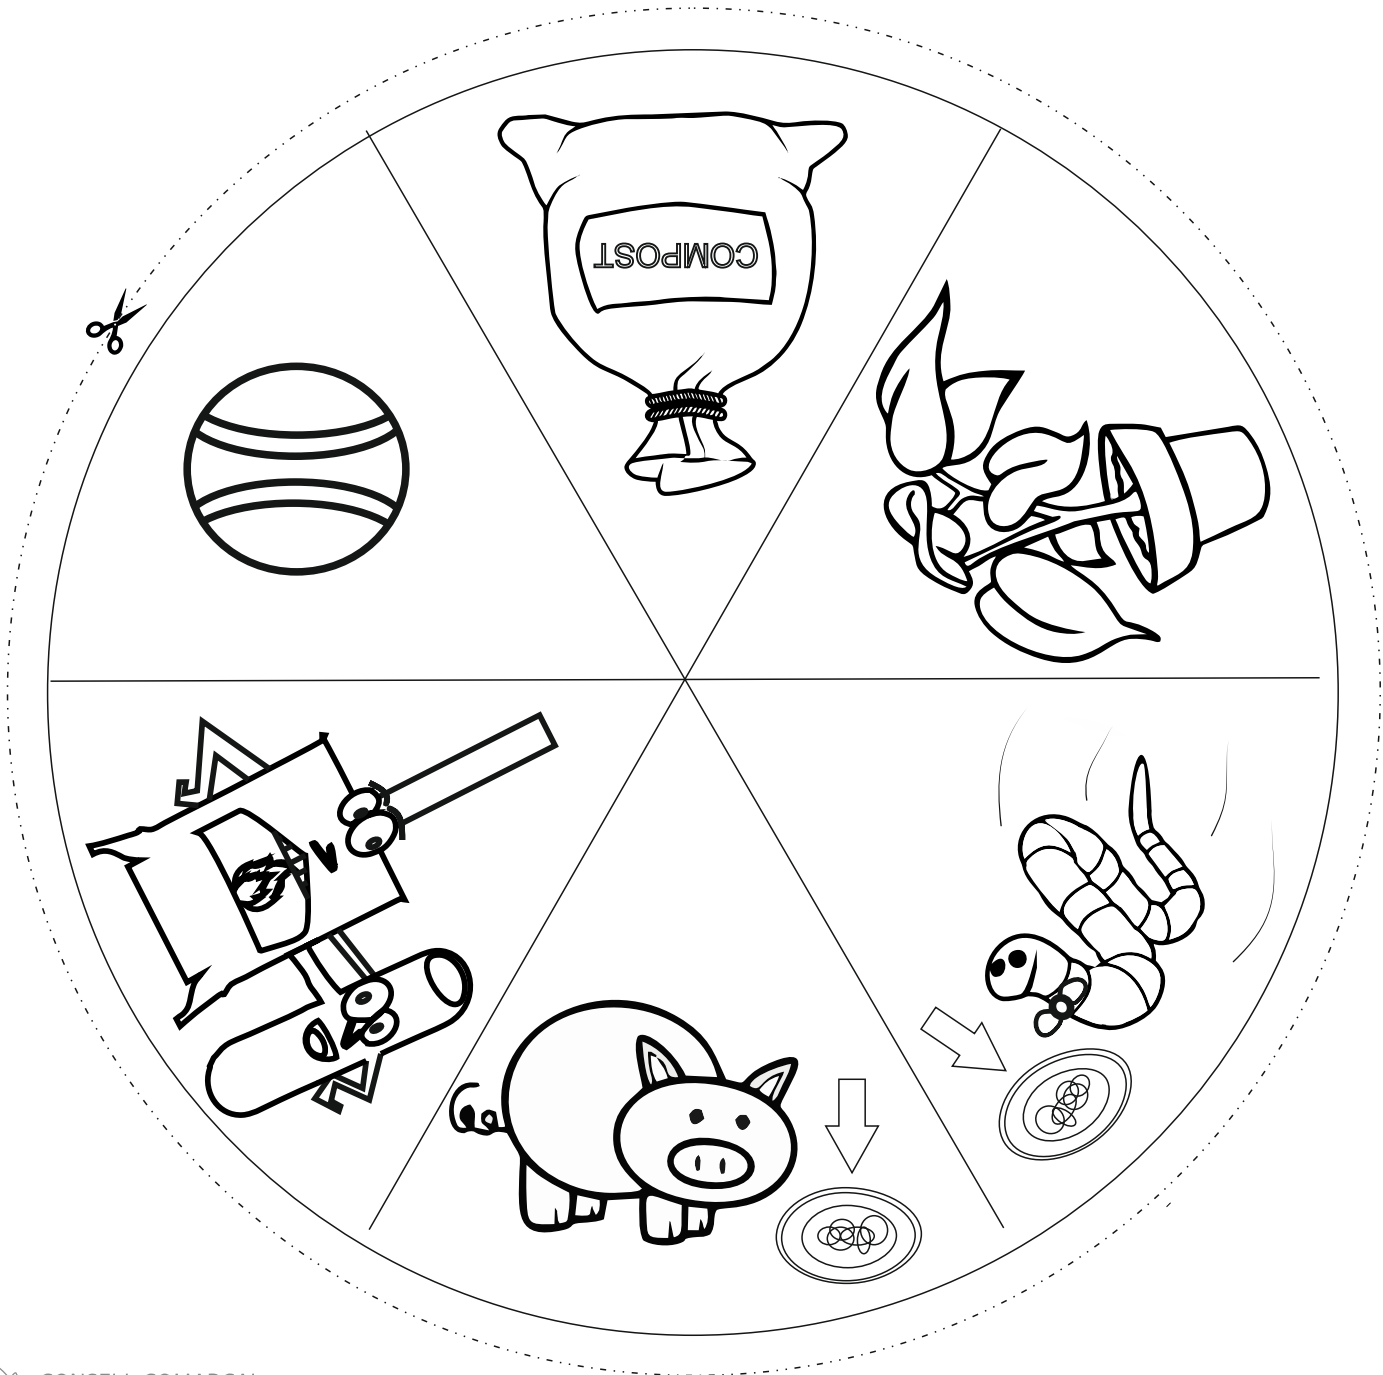

LA RODA DEL RECURS

I d'això què en fem?

Pinta, retalla i juga!

En aquest llibret trobaràs una activitat entretinguda per a fer imants de nevera o etiquetes per a contenidors de recollida selectiva que no només et recordaran què hi hem de posar a cada contenidor, sinó també quines coses es poden fer amb el material reciclat i sense malbaratar tants recursos naturals.

PAS 2: Relaciona i pinta. Retalla els cercles sencers, pinta els elements que hi veus i endevina de quin material han pogut estar fets. On hem llençat aquest material que s'ha reciclat? Ja pots relacionar cada cercle amb un altre que tingui un contenidor.

PAS 4: Utilitza-la. Enganxa la roda a cada contenidor de casa per indicar què cal posar-hi, posa-hi un imant i enganxa-ho a la nevera, inventa un joc amb les rodes... utilitza-la com vulguis.

Pitu Tries

Xarxa de deixalleries

Tu POTS reutilitzar

No et quedis amb els braços plegats! Què podries fer amb un pot de vidre? Sí, d'acord, llençar-lo al contenidor verd, però creus que podria tornar a servir tal i com és? Deixa volar la teva imaginació!